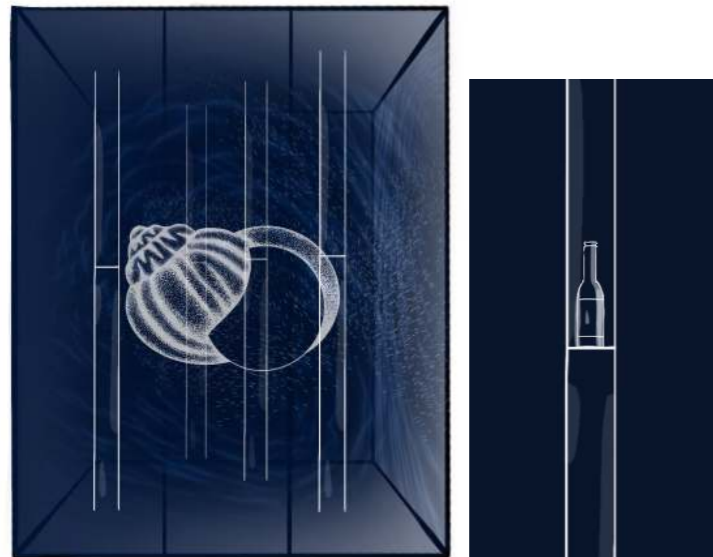

## LA CELLULE COLA

La salle Cola s'inspire des coraux, d'un rouge vif et marqué. Cette est composé de trois éléments, des hublots où des informations sur le Cola sont inscrites, un espace dégustation, puis des passerels en forme de coraux amenant petit à petit a la prochaine cellules.

## INSPIRATION ORGANIQUE

## MATERIAUX / BUDJET

Contreplaqué  
Bombe Rouge  
Planche  
Cloison  
Équerre  
Bulle plastique transparente

≈ 200€

*Le cola, la boisson au rouge vif des récifs coraliens.*

- Initiation  
- Découverte **10 min**

## LA CELLULE RHÉA

La salle rhéa s'inspire

*La rhéa, bière des profondeurs,  
Une salle immersive et envoûtante*

- Initiation  
- Découverte **10 min**