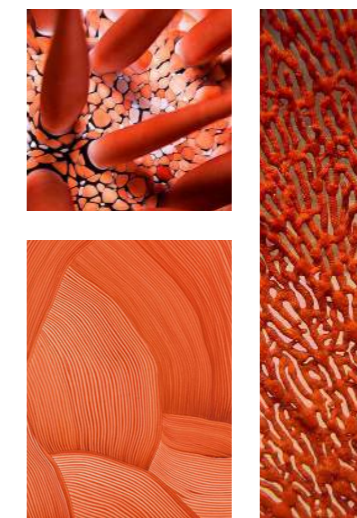

## LA CELLULE COLA

La salle Cola s'inspire des coraux, d'un rouge vif et marqué. Cette est composé de trois éléments, des hublots où des informations sur le Cola sont inscrites, un espace dégustation, puis des passerels en forme de coraux amenant petit à petit a la prochaine cellules.

## INSPIRATION ORGANIQUE

## MATERIAUX / BUDJET

Contreplaqué  
Bombe Rouge  
Planche  
Cloison  
Équerre  
Bulle plastique transparente

≈ 200€

*Le cola, la boisson au rouge vif des récifs coraliens.*

- Initiation  
- Découverte **10 min**

## INSPIRATION MARINE