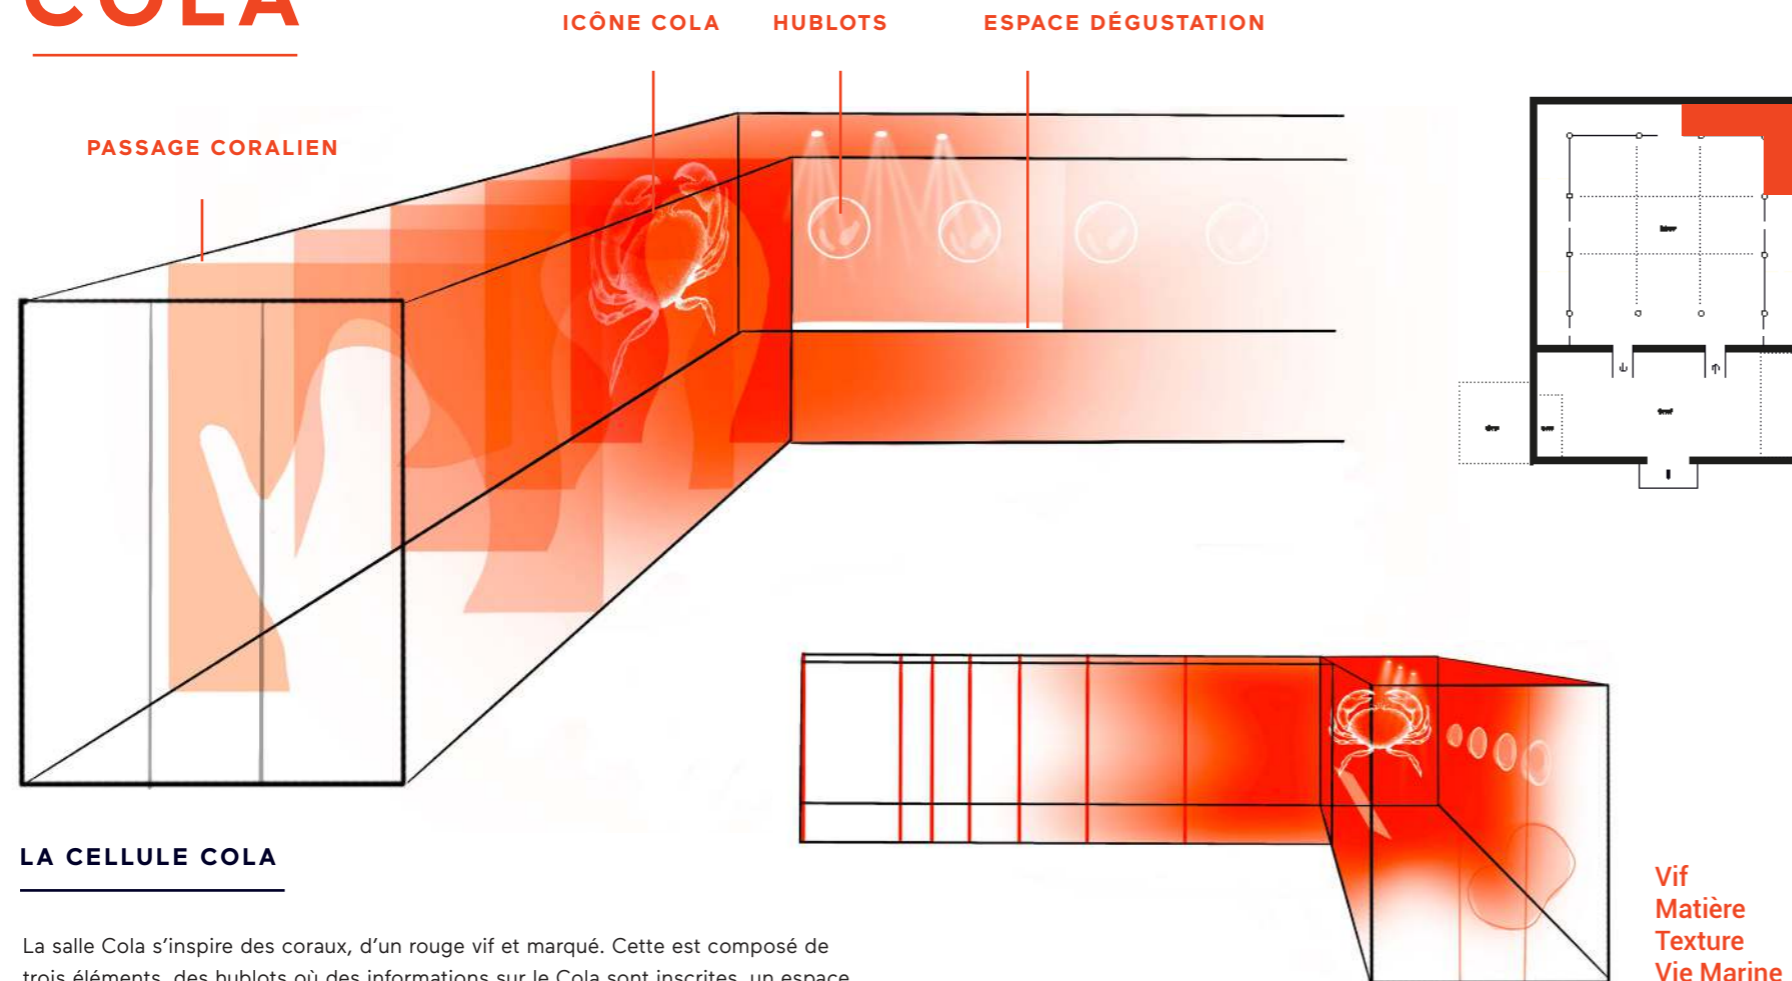

## LA CELLULE COLA

La salle Cola s'inspire des coraux, d'un rouge vif et marqué. Cette est composé de trois éléments, des hublots où des informations sur le Cola sont inscrites, un espace dégustation, puis des passerels en forme de coraux amenant petit à petit a la prochaine cellules.

## LA CELLULE RHÉA

La salle rhéa s'inspire

*La rhéa, bière des profondeurs,  
Une salle immersive et envoûtante*

- Initiation  
- Découverte **10 min**