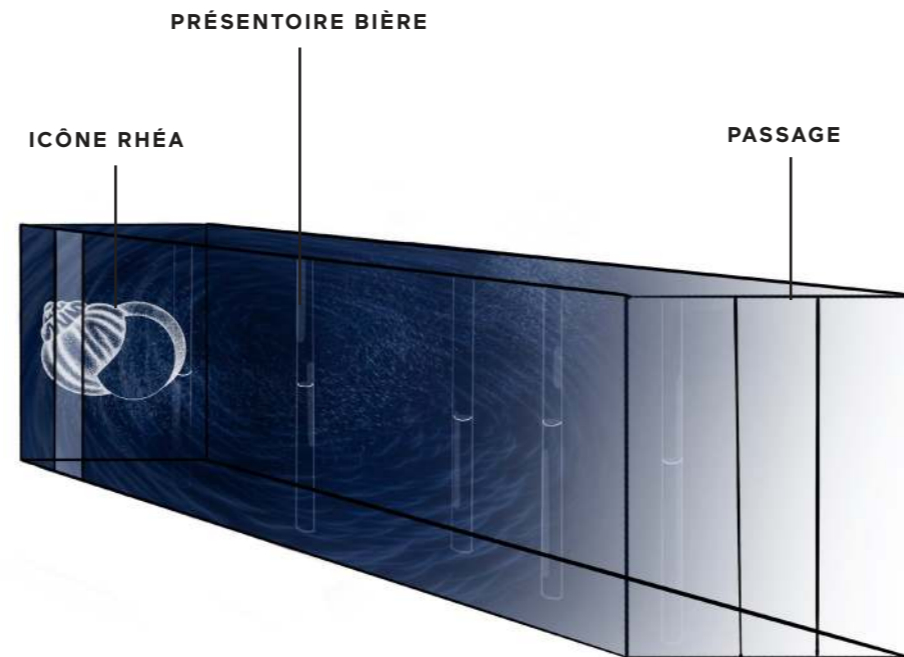

## LA CELLULE COLA

La salle Cola s'inspire des coraux, d'un rouge vif et marqué. Cette est composé de trois éléments, des hublots où des informations sur le Cola sont inscrites, un espace dégustation, puis des passerels en forme de coraux amenant petit à petit a la prochaine cellules.

## INSPIRATION ORGANIQUE

## MATERIAUX / BUDJET

Contreplaqué  
Bombe Rouge  
Planche  
Cloison  
Équerre  
Bulle plastique transparente

≈ 200€

*Le cola, la boisson au rouge vif des récifs coraliens.*

- Initiation  
- Découverte **10 min**

## LA CELLULE RHÉA

La salle rhéa s'inspire

*La rhéa, bière des profondeurs,  
Une salle immersive et envoûtante*

- Initiation  
- Découverte **10 min**